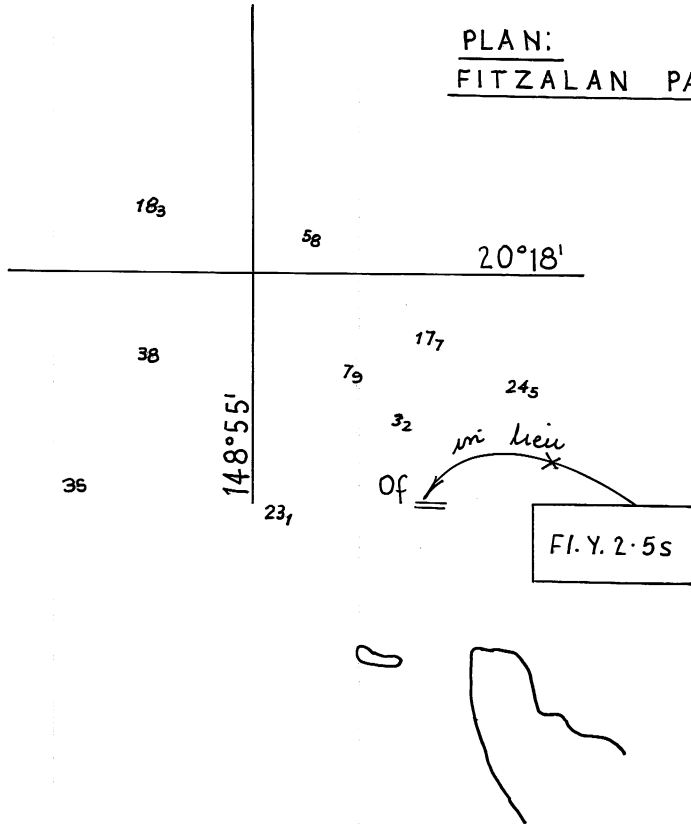

PLAN:
FITZALAN PASSAGE

655/2010

1225/2010

© Commonwealth of Australia 2010

AUS 254