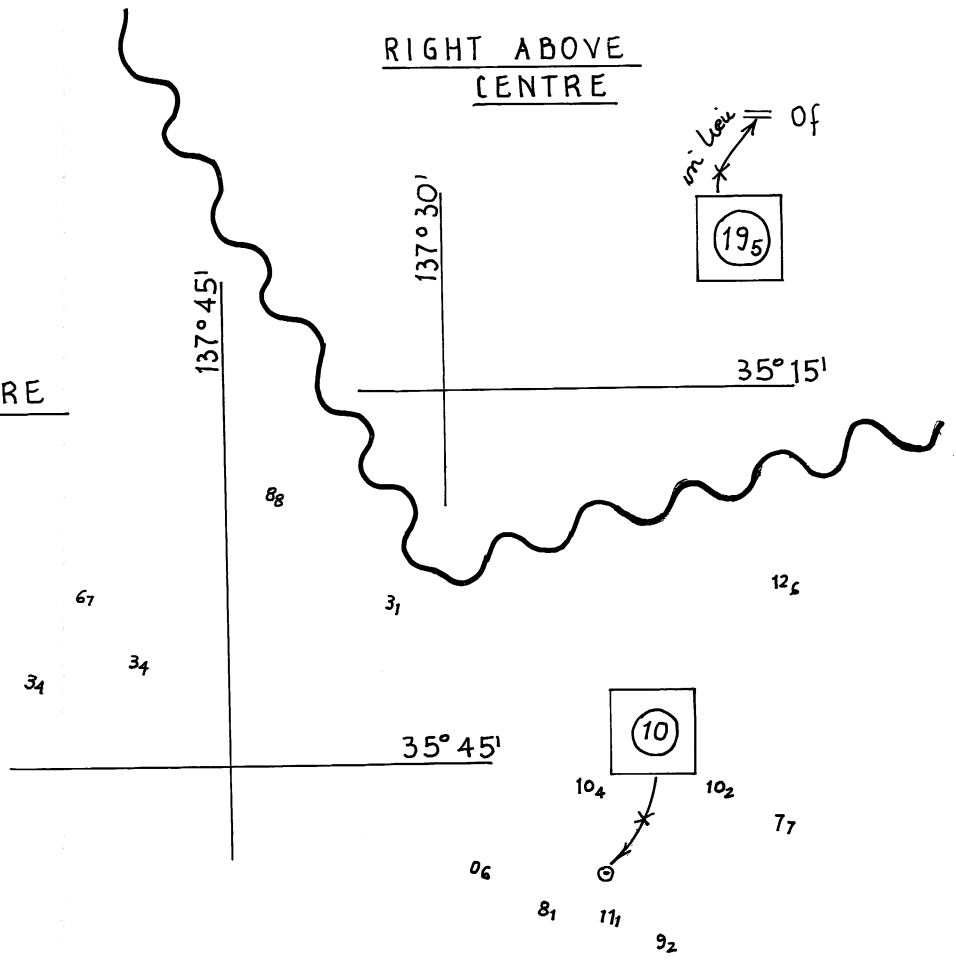

RIGHT BELOW CENTRE