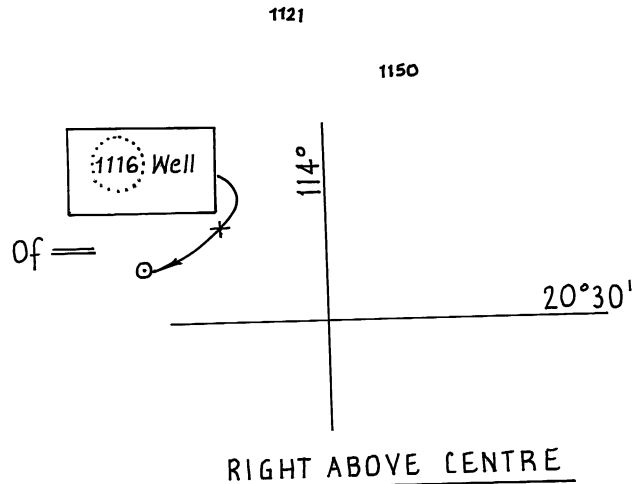

RIGHT ABOVE CENTRE